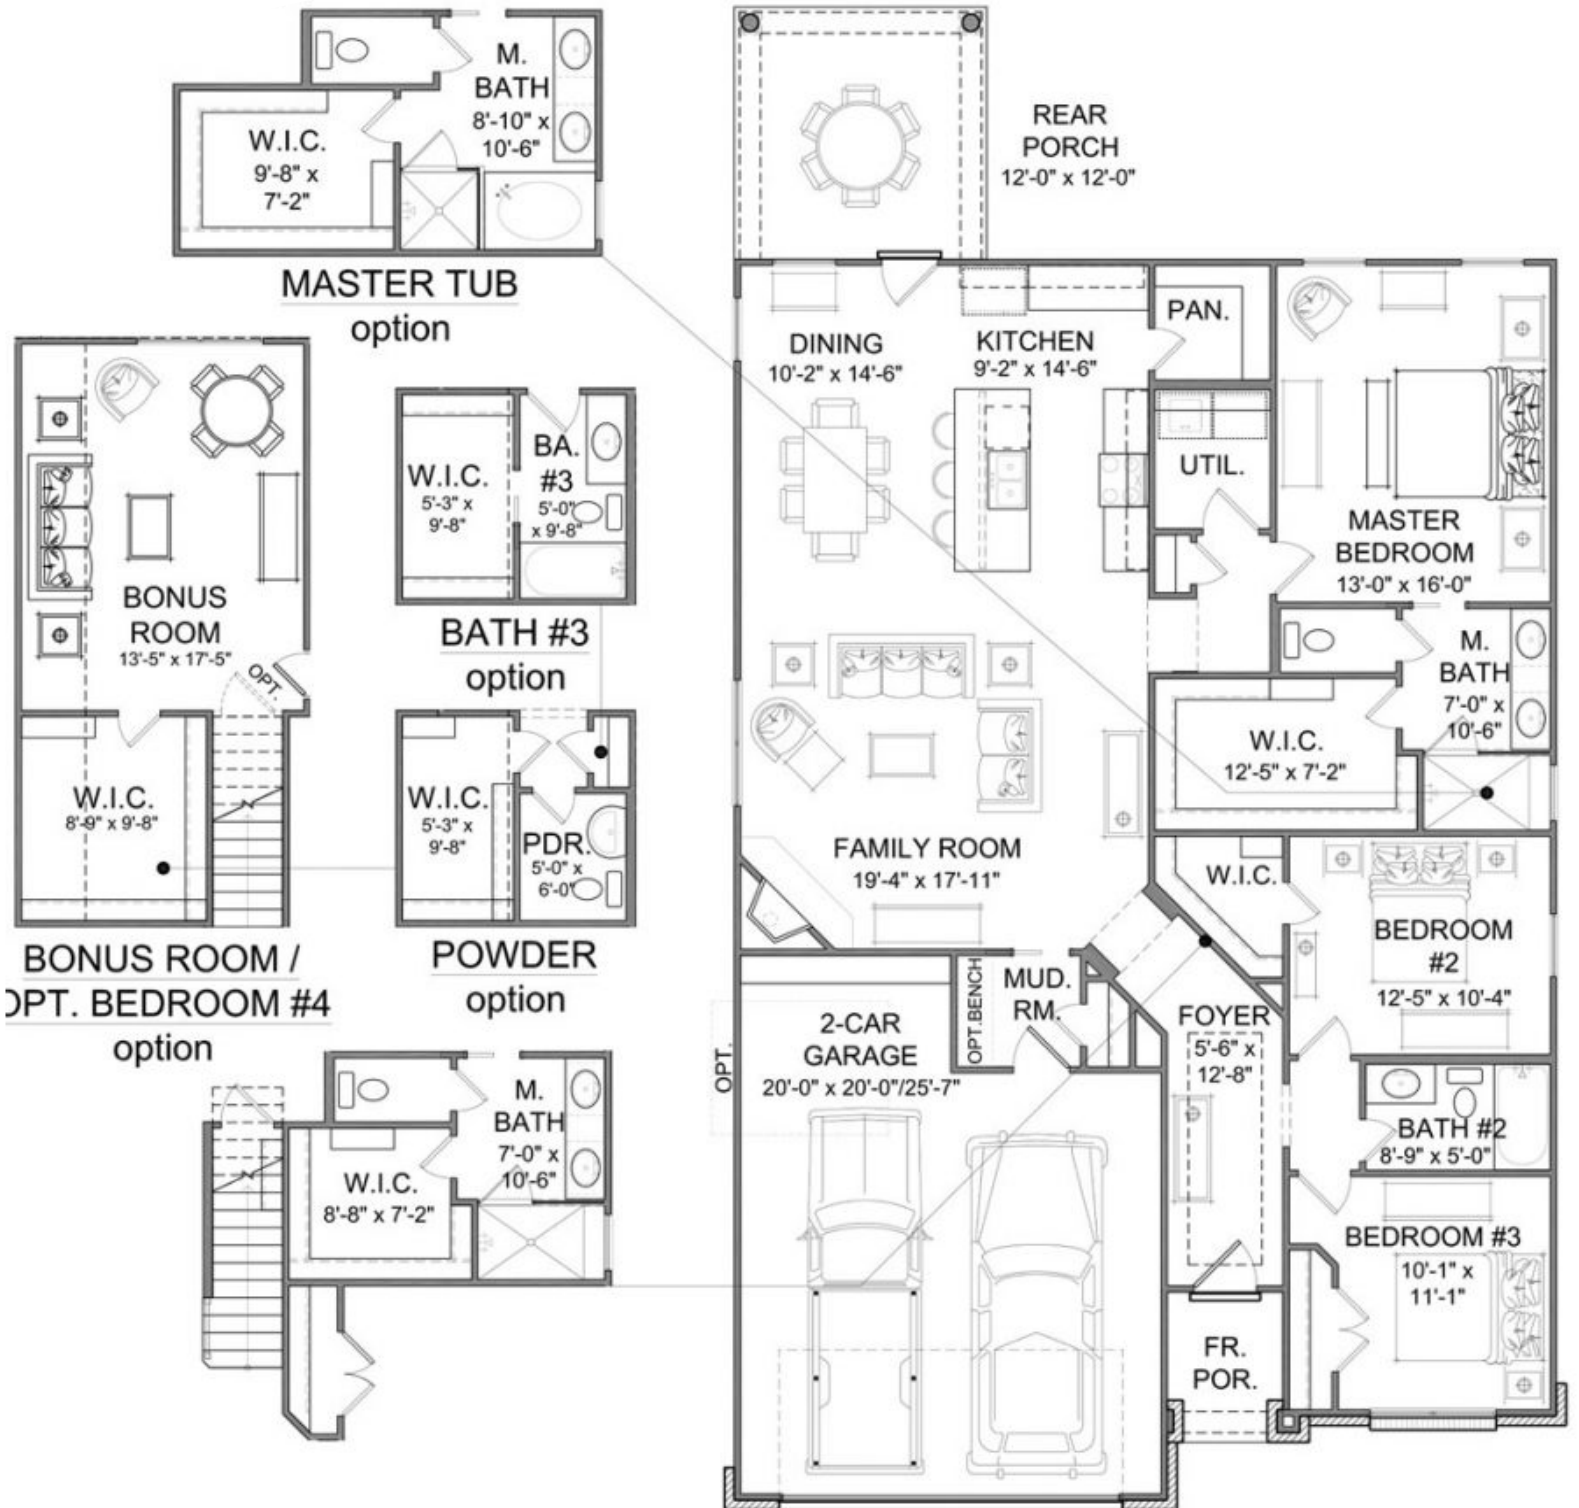

Cascade

Floor Plan

3 Bed | 2 Bath | 1739 Sq Ft

4 Bed | 3 Bath | 2073 Sq Ft *With Bonus*

C a s c a d e

E l e v a t i o n s

Elevation I

Elevation II

Elevation III