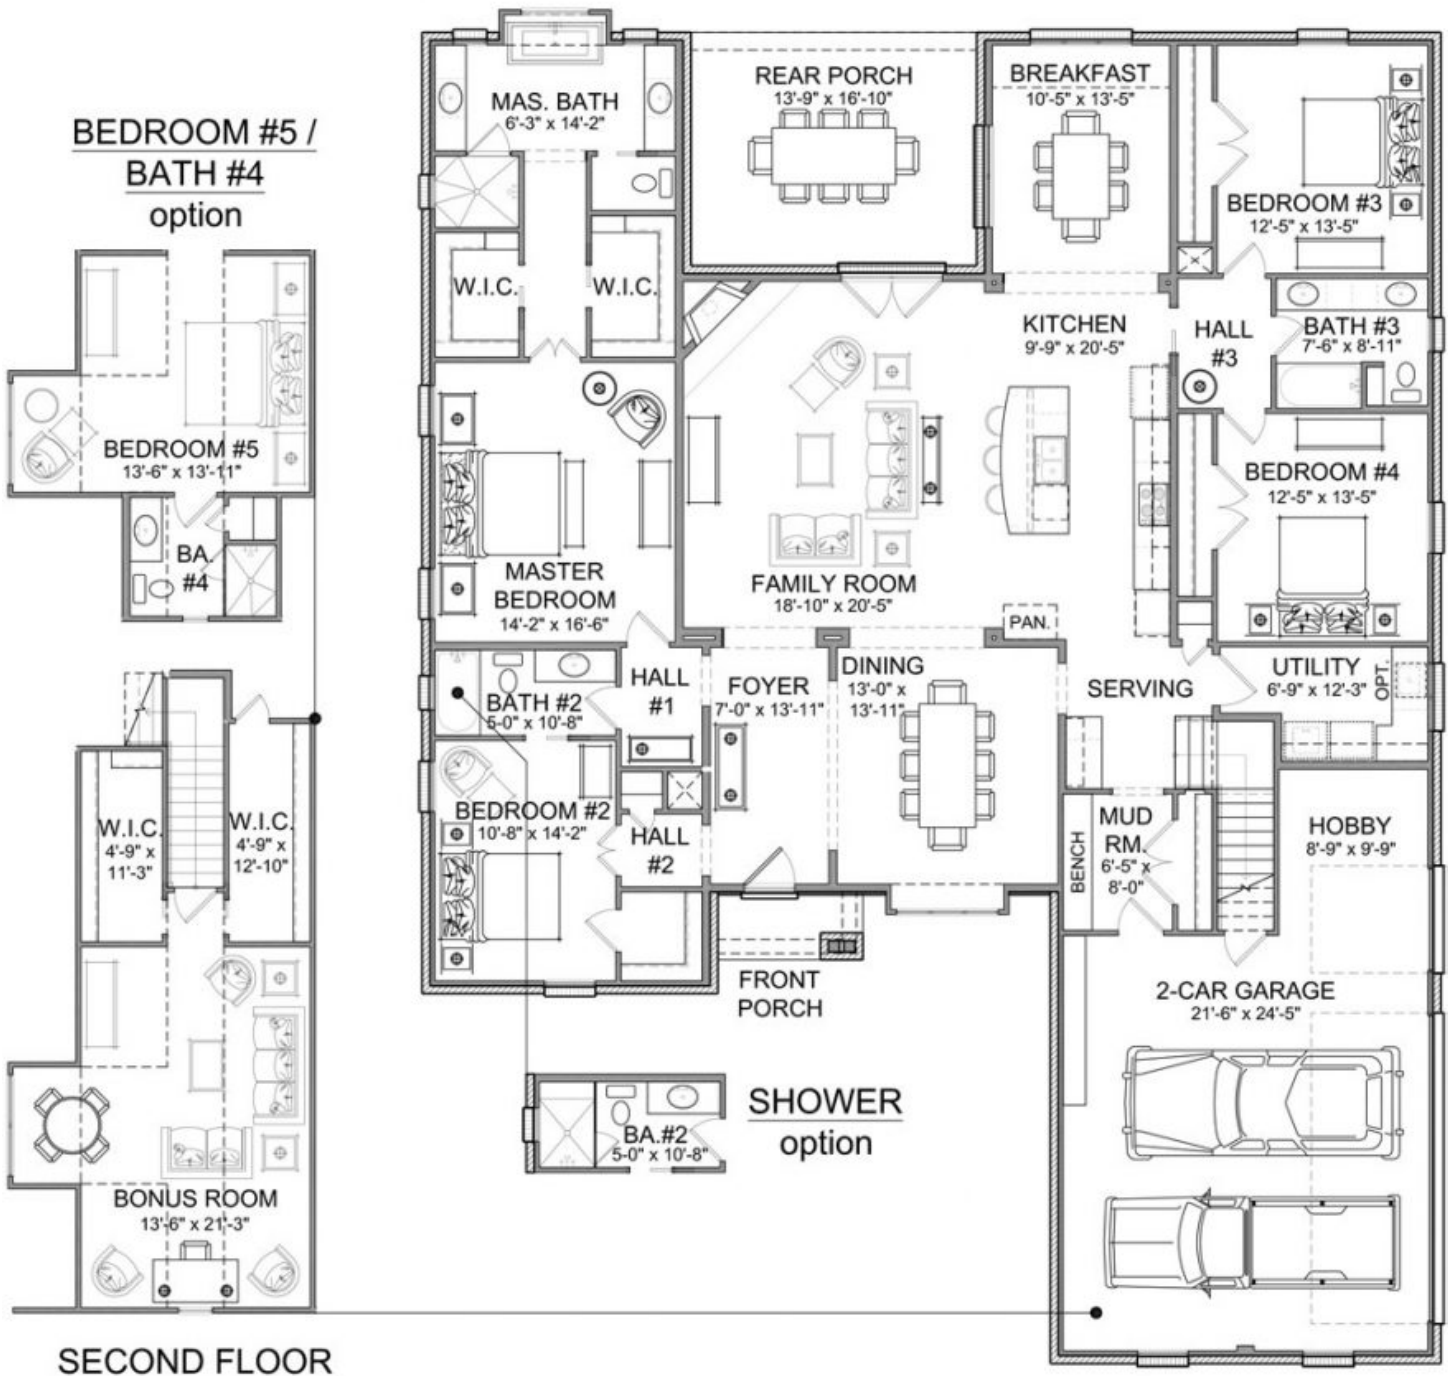

# Sweetwater

4 Bedroom | 3 Bath | 3385 sq ft

334-270-6789

LOWDERNEW HOMES.com

Sweetwater 1

Sweetwater 2

Sweetwater 3